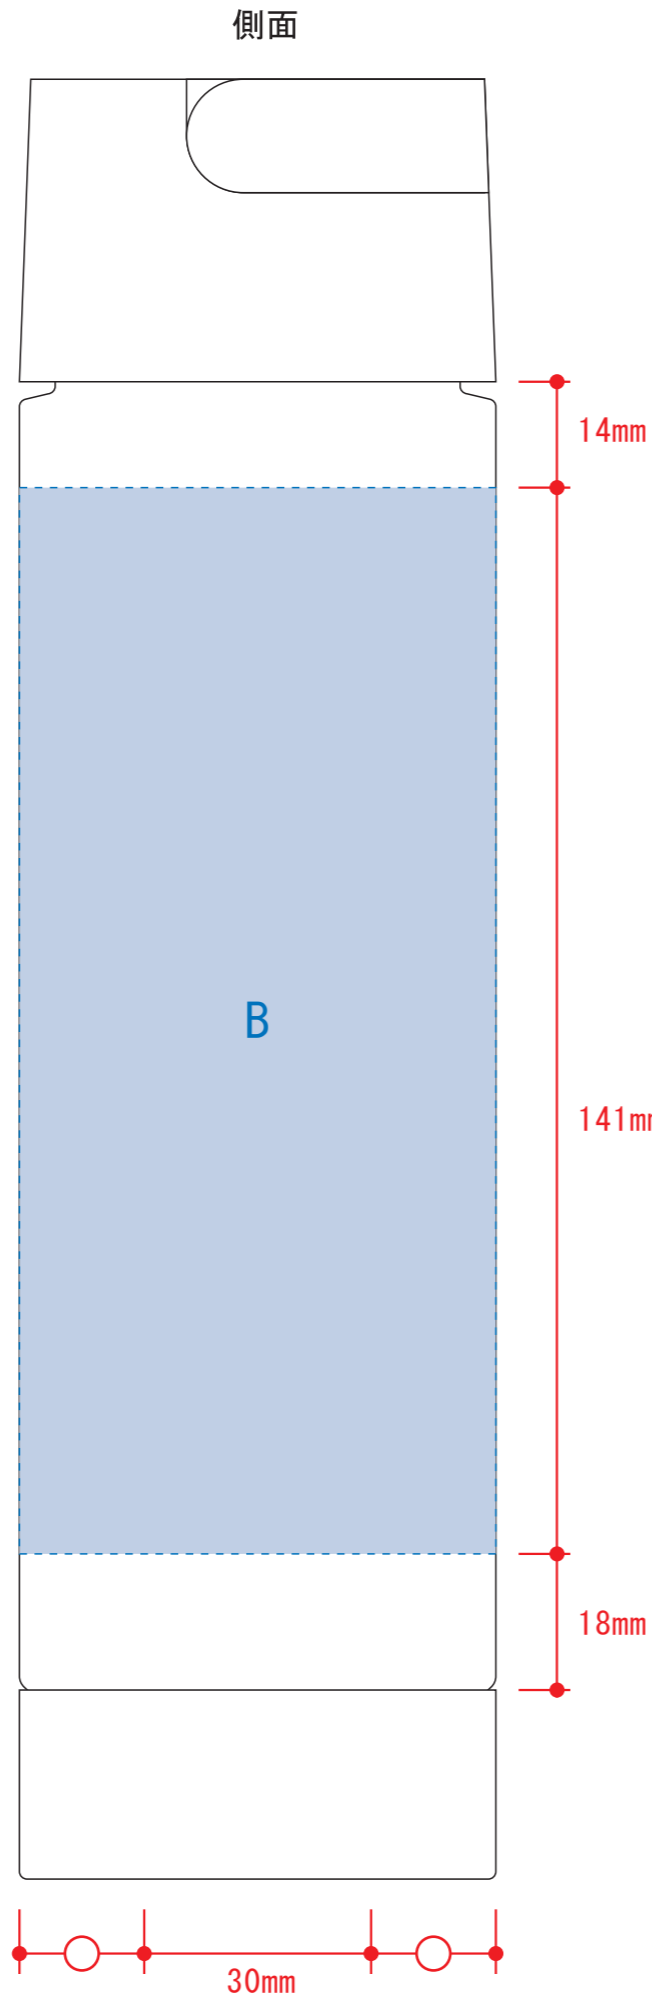

MOTTERUハンドル付クリアボトル550ml

- クライアント:
 - 営業担当:
 - 制作担当:
 - 受注番号:
 - 納期: 2020年00月00日
 - ロット:
 - デザインサイズ: W000mm
 - 刷り色: 1C
 - 刷り位置: 図参照
- 版下原寸サイズ

回転シルク用

■回転シルク印刷 最大範囲: W190×H141 (mm)

※デザインはこの範囲内に入れてください。

デザインスペース: A/φ34 (mm)
B/W190×H141 (mm)

- パッド印刷 最大範囲: A/φ30 (mm)
B/W30×H30 (mm)
- 回転シルク印刷 最大範囲: B/W190×H141 (mm)
- シルク印刷 最大範囲: A/φ34 (mm)
- インクジェット印刷 最大範囲: A/φ34 (mm)