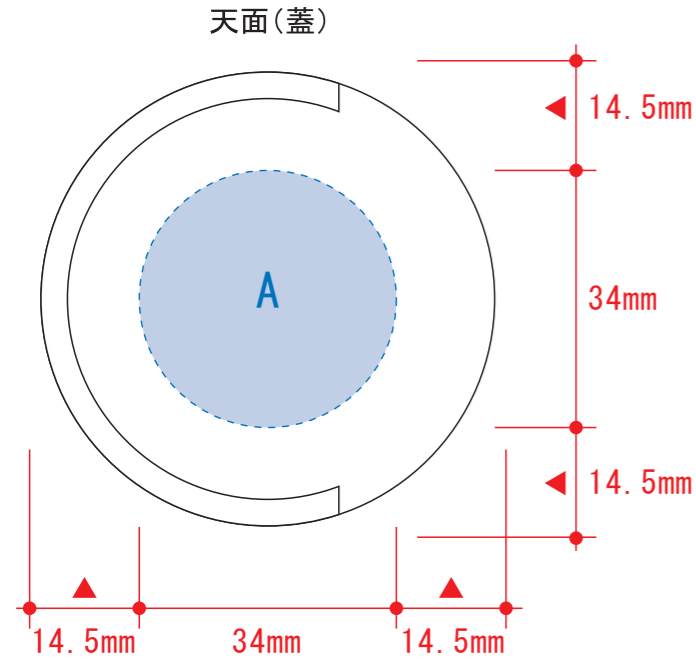

MOTTERUハンドル付クリアボトル550ml

- クライアント:
 - 営業担当:
 - 制作担当:
 - 受注番号:
 - 納期: 2020年00月00日
 - ロット:
 - デザインサイズ: W000mm
 - 刷り色: 1C
 - 刷り位置: 図参照
- 版下原寸サイズ

回転シルク用

■回転シルク印刷 最大範囲: W190×H141 (mm)

※デザインはこの範囲内に入れてください。

デザインスペース: A/φ34 (mm)
B/W190×H141 (mm)

- パッド印刷 最大範囲: A/φ30 (mm)
B/W30×H30 (mm)
- 回転シルク印刷 最大範囲: B/W190×H141 (mm)
- シルク印刷 最大範囲: A/φ34 (mm)
- インクジェット印刷 最大範囲: A/φ34 (mm)